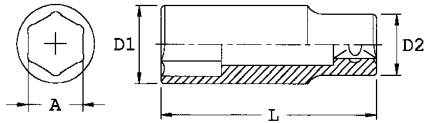

ITEM NO.	A mm	D1 mm	D2 mm	Length mm	Weight g	PCS 	G.W. KGS	CUFT 	CODE @
333206	6	9	19	28	38	300	14.5	0.69	000190
333207	7	11	19	28	40	300	14.5	0.69	000190
333208	8	12	19	28	40	300	14.5	0.69	000190
333209	9	13	19	28	42	300	14.5	0.69	000190
333210	10	14	19	28	45	300	15.0	0.69	000190
333211	11	16	19	30	45	300	15.0	0.69	000190
333212	12	17	19	30	45	300	15.0	0.69	000190
333213	13	18	20	30	48	300	15.5	0.69	000190
333214	14	19	20	30	55	300	17.5	0.69	000190
333215	15	21	19	30	70	300	22.0	0.69	000210
333216	16	22	20	30	70	300	22.0	0.69	000235
333217	17	23	21	32	80	300	25.0	0.69	000255
333218	18	25	23	32	90	300	28.0	0.69	000285
333219	19	26	23	32	95	300	29.5	0.69	000305
333220	20	27	24	32	100	300	30.0	0.69	000335
333221	21	28	25	32	110	300	31.0	0.69	000390
333222	22	30	26	32	120	300	32.5	0.69	000450