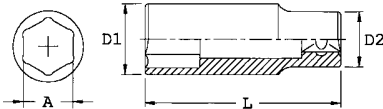

ITEM NO.	A mm	D1 mm	D2 mm	Length mm	Weight g	PCS 	G.W. KGS	CUFT 	CODE @
225204	4	6.7	12	50	18	480	11.0	1.21	000260
2252045	4.5	7.3	12	50	18	480	11.5	1.21	000260
225205	5	8.0	12	50	18	480	12.0	1.21	000260
2252055	5.5	8.6	12	50	18	480	12.0	1.21	000260
225206	6	9.2	12	50	20	480	12.5	1.21	000260
225207	7	10.8	12	50	24	480	14.0	1.21	000260
225208	8	12.0	11.5	50	24	480	14.5	1.21	000260
225209	9	13.2	12	50	26	480	16.5	1.21	000260
225210	10	14.7	12.5	50	34	420	17.0	1.21	000260
225211	11	16.0	13	50	38	360	17.0	1.21	000260
225212	12	17.0	13.5	50	38	360	17.5	1.21	000260
225213	13	18.0	14	50	45	360	19.0	1.21	000260
225214	14	19.7	14.5	50	54	300	19.0	1.21	000260