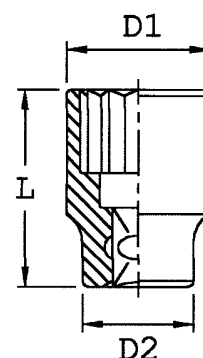

ITEM NO.	A mm	D1 mm	D2 mm	Length mm	Weight g	PCS 	G.W. KGS	CUFT 	CODE @
635217	17	27	38	51	270	50	15.0	0.34	000630
635218	18	28	38	51	270	50	15.0	0.34	000630
635219	19	30	38	51	280	50	15.0	0.34	000630
635220	20	31	38	51	280	50	15.0	0.34	000630
635221	21	32	38	51	280	50	15.0	0.34	000630
635222	22	33	40	51	290	50	15.5	0.34	000630
635223	23	35	40	51	300	50	16.0	0.34	000630
635224	24	36	40	51	300	50	16.0	0.34	000685
635225	25	37	40	54	310	50	16.5	0.41	000685
635226	26	38	41	54	320	50	17.0	0.41	000685
635227	27	40	42	54	330	50	17.5	0.41	000735
665228	28	41	38	54	330	50	17.5	0.41	000735
635229	29	42	39	54	340	50	18.0	0.41	000840
635230	30	43	40	54	370	50	19.5	0.41	000840
635232	32	46	42	57	420	30	14.0	0.34	000840
635233	33	47	43	57	440	30	14.5	0.34	001050
635234	34	48	43	57	470	30	15.5	0.34	001050
635235	35	50	44	57	490	30	16.0	0.34	001050
635236	36	51	44	57	510	30	16.5	0.34	001155
635238	38	53	44	57	550	30	17.5	0.34	001155
635240	40	56	44	58	580	30	18.5	0.34	001365
635241	41	57	44	58	590	30	19.0	0.34	001365
635243	43	60	44	60	620	20	13.5	0.39	001470
635245	45	62	44	63	710	20	15.5	0.39	002075
635246	46	63	44	63	730	20	16.0	0.39	002075
635248	48	66	44	65	770	20	16.5	0.39	002235
635250	50	68	44	68	820	20	17.5	0.39	002235
635252	52	71	54	70	860	20	18.5	0.39	002365
635254	54	73	54	73	910	10	10.5	0.43	002890
635255	55	75	54	73	1030	10	11.5	0.43	002890
635257	57	77	54	73	1100	10	12.0	0.43	003100
635258	58	78	54	73	1250	10	13.5	0.43	003100
635259	59	80	60	73	1350	10	14.5	0.43	003755
635260	60	81	60	80	1450	10	15.5	0.43	003755
635263	63	85	60	80	1600	10	17.0	0.43	004465
635265	65	87	60	85	1750	10	18.5	0.43	005250
635270	70	93	60	90	1950	6	13.0	0.41	006825