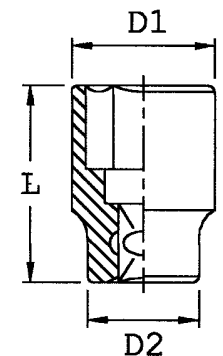

Accessory:

283508	1/4" Dr. Bit Holder
380371	1/4" & 3/8" Double Drive Ratchet

Blow Case

3650 g 4 Sets / 15.5 Kgs / 1.07 CUFT CODE : 020200

Metric Hand Sockets - 6 Point

ITEM NO.	A mm	D1 mm	D2 mm	Length mm	Weight g	PCS 	G.W. KGS	CUFT 	CODE @
625217	17	27	38	51	270	50	15.0	0.34	000630
625218	18	28	38	51	270	50	15.0	0.34	000630
625219	19	30	38	51	280	50	15.0	0.34	000630
625220	20	31	38	51	280	50	15.0	0.34	000630
625221	21	32	38	51	280	50	15.0	0.34	000630
625222	22	33	40	51	290	50	15.5	0.34	000630
625223	23	35	40	51	300	50	16.0	0.34	000630
625224	24	36	40	51	300	50	16.0	0.34	000685
625225	25	37	40	54	310	50	16.5	0.41	000685
625226	26	38	41	54	320	50	17.0	0.41	000685
625227	27	40	42	54	330	50	17.5	0.41	000735
625228	28	41	38	54	330	50	17.5	0.41	000735
625229	29	42	39	54	340	50	18.0	0.41	000840
625230	30	43	40	54	370	50	19.5	0.41	000840
625231	31	45	41	54	380	50	20.0	0.41	000840
625232	32	46	42	57	420	30	14.0	0.34	000840
625233	33	47	43	57	440	30	14.5	0.34	001050
625234	34	48	43	57	470	30	15.5	0.34	001050
625235	35	50	44	57	490	30	16.0	0.34	001050
625236	36	51	44	57	510	30	16.5	0.34	001155
625237	37	53	44	57	550	30	17.5	0.34	001155
625238	38	53	44	57	550	30	17.5	0.34	001155
625240	40	56	44	58	580	30	18.5	0.34	001365
625241	41	57	44	58	590	30	19.0	0.34	001365
625243	43	60	44	60	620	20	13.5	0.39	001470
625245	45	62	44	63	710	20	15.5	0.39	002075
625246	46	63	44	63	730	20	16.0	0.39	002075
625248	48	66	44	65	770	20	16.5	0.39	002235
625250	50	68	44	68	820	20	17.5	0.39	002235
625252	52	71	54	70	860	20	18.5	0.39	002365
625254	54	73	54	73	910	10	10.5	0.43	002890
625255	55	75	54	73	1030	10	11.5	0.43	002890
625257	57	77	54	73	1100	10	12.0	0.43	003100
625258	58	78	54	73	1250	10	13.5	0.43	003100
625259	59	80	60	73	1350	10	14.5	0.43	003755
625260	60	81	60	80	1450	10	15.5	0.43	003755
625263	63	85	60	80	1600	10	17.0	0.43	004465
625265	65	87	60	85	1750	10	18.5	0.43	005250
625270	70	93	60	90	1950	6	13.0	0.41	006825