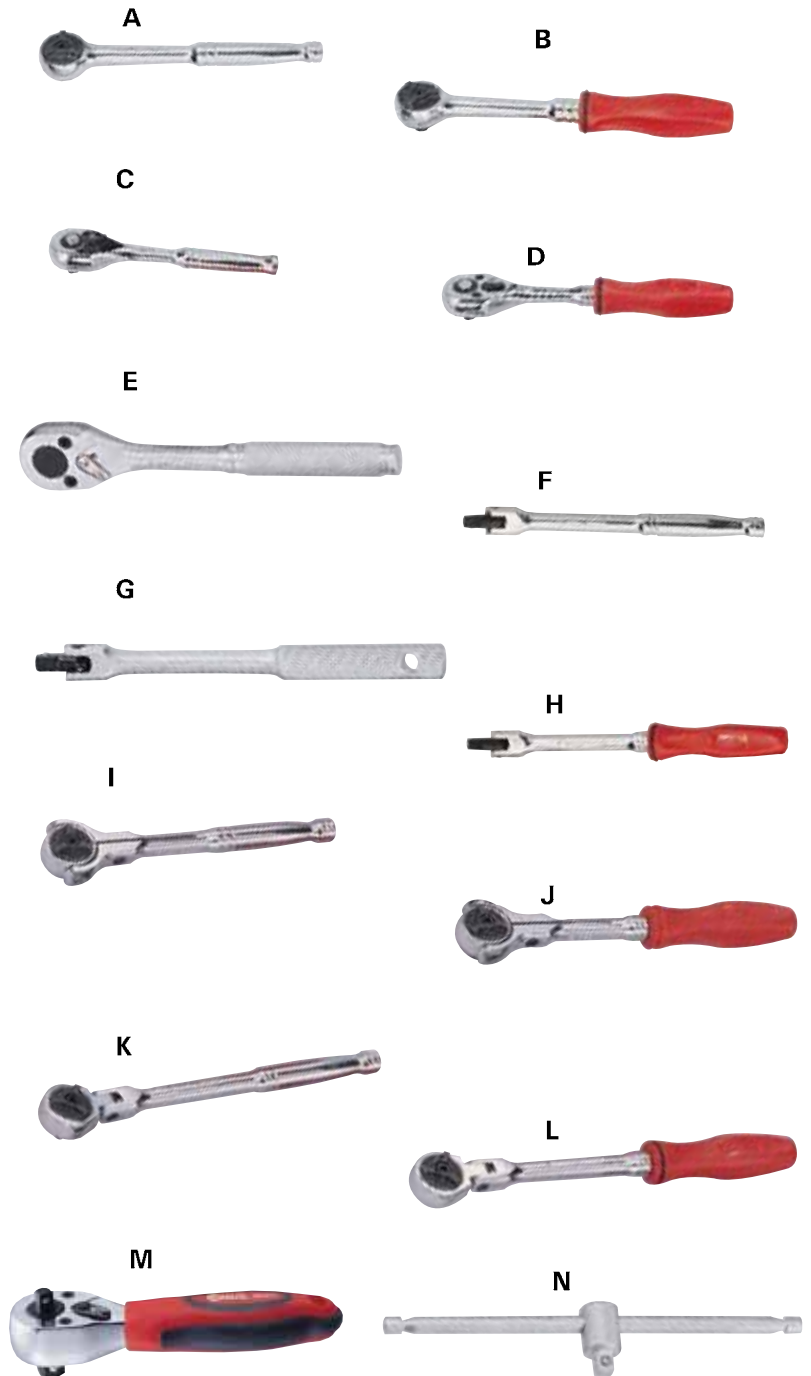

B 72 Teeth Reversible Ratchet

ITEM NO.	Length mm	Weight g	PCS	G.W. KGS	CUFT	CODE
280272P	150	130	100	14.0	0.59	001950

C Quick Release Ratchet

ITEM NO.	Length mm	Weight g	PCS	G.W. KGS	CUFT	CODE
280231R	130	130	100	14.0	0.52	002600

D Quick Release Ratchet

ITEM NO.	Length mm	Weight g	PCS	G.W. KGS	CUFT	CODE
280231P	150	130	100	14.0	0.59	002700

E Reversible Ratchet

ITEM NO.	Length mm	Weight g	PCS	G.W. KGS	CUFT	CODE
280222R	140	142	160	23	1.50	001690

F Hinge Handle

ITEM NO.	Length mm	Weight g	PCS	G.W. KGS	CUFT	CODE
280226	150	100	120	13.0	0.30	001000

G Hinge Handle

ITEM NO.	Length mm	Weight g	PCS	G.W. KGS	CUFT	CODE
280226A	150	110	120	14.2	0.30	001000

H Hinge Handle

ITEM NO.	Length mm	Weight g	PCS	G.W. KGS	CUFT	CODE
280226P	170	110	100	12.0	0.59	001100

I 72 Teeth Rotor Ratchet

ITEM NO.	Length mm	Weight g	PCS	G.W. KGS	CUFT	CODE
281802	140	120	120	15.5	0.92	003220

J 72 Teeth Rotor Ratchet

ITEM NO.	Length mm	Weight g	PCS	G.W. KGS	CUFT	CODE
281802P	165	130	160	22.0	1.60	003320

K 72 Teeth Flex Head Ratchet

ITEM NO.	Length mm	Weight g	PCS	G.W. KGS	CUFT	CODE
282262	170	165	60	11	0.48	002000

L 72 Teeth Flex Head Ratchet

ITEM NO.	Length mm	Weight g	PCS	G.W. KGS	CUFT	CODE
282262P	190	160	60	10.5	0.48	002100

M 1/4" & 3/8" Drive Ratchet

ITEM NO.	Length mm	Weight g	PCS	G.W. KGS	CUFT	CODE
380371	130	266	60	18.0	1.65	003260

N Sliding T-Handle

ITEM NO.	Length mm	Weight g	PCS	G.W. KGS	CUFT	CODE
280020	150	66	240	15	1.50	000550