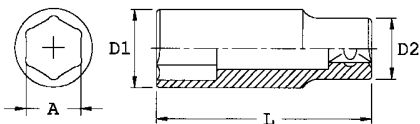

SAE Deep Hand Sockets - 6 Point

ITEM NO.	A Inch	D1 mm	D2 mm	Length mm	Weight g	PCS 	G.W. KGS	CUFT 	CODE @
689522	11/16	28	38	90	470	30	15.5	0.52	001525
689524	3/4	30	38	90	470	30	15.5	0.52	001525
689525	25/32	31	38	90	470	30	15.5	0.52	001525
689526	13/16	32	38	90	480	30	15.5	0.52	001525
689528	7/8	33	40	90	500	30	16.0	0.52	001525
689530	15/16	36	40	90	510	30	16.5	0.52	001525