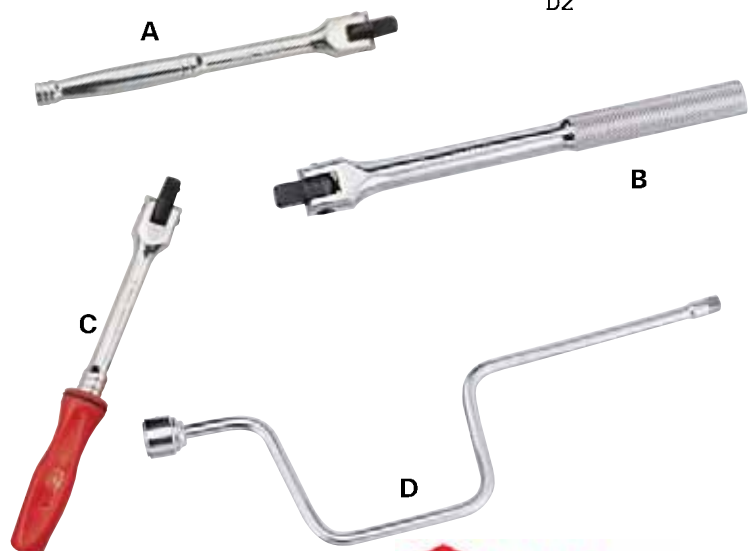

D Speed Handle

ITEM NO.	Length mm	Weight g	PCS	G.W. KGS	CUFT	CODE @
380400	400	500	20	11.0	1.24	002330