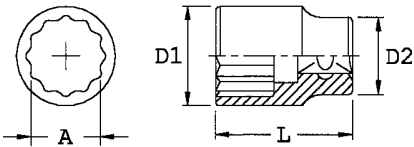

ITEM NO.	A Inch	D1 mm	D2 mm	Length mm	Weight g	PCS 	G.W. KGS	CUFT 	CODE @
675222	11/16	28	38	51	270	50	15.0	0.34	000630
675224	3/4	30	38	51	280	50	15.0	0.34	000630
675225	25/32	31	38	51	280	50	15.0	0.34	000630
675226	13/16	32	38	51	280	50	15.0	0.34	000630
675228	7/8	33	40	51	290	50	15.5	0.34	000630
675230	15/16	36	40	51	300	50	16.0	0.34	000685
675232	1	38	40	54	310	50	16.5	0.41	000685
675234	1-1/16	40	42	54	330	50	17.5	0.41	000735
675236	1-1/8	41	39	54	340	50	18.0	0.41	000840
675238	1-3/16	43	40	54	370	50	19.5	0.41	000840
675240	1-1/4	46	42	57	420	30	14.0	0.34	000840
675242	1-5/16	47	43	57	440	30	14.5	0.34	001050
675244	1-3/8	50	44	57	490	30	16.0	0.34	001050
675246	1-7/16	51	44	57	510	30	16.5	0.34	001155
675248	1-1/2	53	44	57	550	30	17.5	0.34	001155
675250	1-9/16	56	44	58	580	30	18.5	0.34	001365
675252	1-5/8	57	44	58	590	30	19.0	0.34	001365
675254	1-11/16	60	44	60	620	20	13.5	0.39	001470
675256	1-3/4	62	44	63	700	20	15.0	0.39	002075
675258	1-13/16	63	44	63	730	20	16.0	0.39	002075
675260	1-7/8	66	44	65	770	20	16.5	0.39	002235
675262	1-15/16	67	44	65	810	20	17.5	0.39	002235
675264	2	69	44	68	860	20	18.5	0.39	002365
675266	2-1/16	71	54	70	860	10	18.5	0.39	002365
675268	2-1/8	73	54	73	910	10	10.5	0.43	002890
675270	2-3/16	75	54	73	1030	10	11.5	0.43	002890
675272	2-1/4	77	54	73	1100	10	12.0	0.43	003100
675274	2-5/16	80	60	73	1350	10	14.5	0.43	003755
675276	2-3/8	81	60	80	1450	10	15.5	0.43	003755
675280	2-1/2	85	60	80	1600	10	17.0	0.43	004465
675284	2-5/8	89	60	85	1750	6	11.5	0.41	005775
675288	2-3/4	93	60	90	1950	6	13.0	0.41	006825