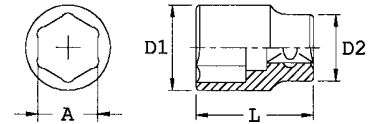

SAE Hand Sockets - 6 Point

ITEM NO.	A Inch	D1 mm	D2 mm	Length mm	Weight g	PCS 	G.W. KGS	CUFT 	CODE @
383208	1/4	10	19	28	38	300	14.0	0.69	000190
383210	5/16	12	19	28	40	300	14.0	0.69	000190
383211	11/32	12	19	28	42	300	14.0	0.69	000190
383212	3/8	14	19	28	45	300	14.5	0.69	000190
383214	7/16	16	19	30	45	300	14.5	0.69	000190
383216	1/2	18	19	30	45	300	14.5	0.69	000190
383218	9/16	19	19	30	55	300	17.5	0.69	000190
383219	19/32	21	19	30	70	300	22.0	0.69	000210
383220	5/8	22	20	30	70	300	22.0	0.69	000235
383222	11/16	24	22	32	90	300	28.0	0.69	000255
383224	3/4	26	23	32	95	300	29.5	0.69	000305
383225	25/32	27	24	32	100	300	30.5	0.69	000335
383226	13/16	28	25	32	110	300	31.5	0.69	000390
383228	7/8	30	26	32	120	300	32.5	0.69	000450