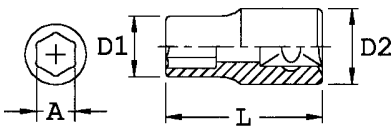

Hand Sockets

Hand Sockets

Metric Hand Sockets - 6 Point

ITEM NO.	A mm	D1 mm	D2 mm	Length mm	Weight g	PCS 	G.W. KGS	CUFT 	CODE @
222503	3	5.5	12	25	10	540	15.5	1.21	000140
222504	4	6.7	12	25	10	540	16.0	1.21	000140
2225045	4.5	7.3	12	25	10	540	16.0	1.21	000140
222505	5	8.0	12	25	10	540	16.5	1.21	000140
2225055	5.5	8.6	12	25	10	540	16.0	1.21	000140
222506	6	9.2	12	25	10	540	16.5	1.21	000140
222507	7	10.8	12	25	12	540	17.5	1.21	000140
222508	8	12.0	12	25	12	540	18.0	1.21	000140
222509	9	13.0	13	25	14	540	19.5	1.21	000140
222510	10	14.0	14	25	16	480	18.0	1.21	000140
222511	11	16.0	16	25	22	420	22.0	1.21	000140
222512	12	17.0	17	25	24	360	24.5	1.21	000140
222513	13	18.0	18	25	28	360	24.0	1.21	000140
222514	14	20.0	20	25	38	300	25.5	1.21	000140

SAE Hand Sockets - 6 Point

ITEM NO.	A Inch	D1 mm	D2 mm	Length mm	Weight g	PCS 	G.W. KGS	CUFT 	CODE @
282504	1/8	5.7	12	25	10	540	15.5	1.21	000140
282506	3/16	7.6	12	25	10	540	16.0	1.21	000140
282507	7/32	8.7	12	25	10	540	16.0	1.21	000140
282508	1/4	9.6	12	25	10	540	16.5	1.21	000140
282509	9/32	10.9	12	25	12	540	17.5	1.21	000140
282510	5/16	12.0	12	25	12	540	18.0	1.21	000140
282511	11/32	13.0	13	25	16	540	19.5	1.21	000140
282512	3/8	14.0	14	25	16	480	18.5	1.21	000140
282514	7/16	16.0	16	25	22	420	22.0	1.21	000140
282516	1/2	18.0	18	25	30	360	24.5	1.21	000140
282518	9/16	20.0	20	25	38	300	25.5	1.21	000140