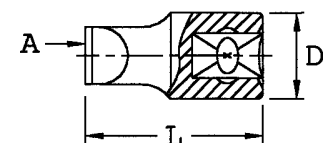

SAE Hex Head

ITEM NO.	A mm	D mm	Length mm	Weight g	PCS 	G.W. KGS	CUFT 	CODE @
272804	1/8	12	26	12	540	7.5	1.21	000160
272805	5/32	12	26	13	540	8.0	1.21	000160
272806	3/16	12	26	13	540	8.0	1.21	000160
272807	7/32	12	26	14	540	8.5	1.21	000160
272808	1/4	12	26	14	540	8.5	1.21	000160
272809	9/32	12	26	15	540	9.0	1.21	000160
272810	5/16	12	26	15	540	9.0	1.21	000160
272812	3/8	12	26	18	540	11.0	1.21	000160