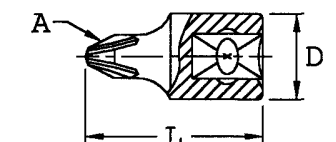

Slotted Head

ITEM NO.	A mm	D mm	Length mm	Weight g	PCS 	G.W. KGS	CUFT 	CODE @
222640	0.8 x 4.0	12.0	26	12	540	7.5	1.21	000160
222655	1.0 x 5.5	12.0	26	12	540	7.5	1.21	000160
222665	1.2 x 6.5	12.0	26	13	540	8.0	1.21	000160
222680	1.2 x 8.0	12.0	26	13	540	8.0	1.21	000160
222685	1.6 x 8.5	12.0	26	13	540	8.0	1.21	000160
222695	1.6 x 9.7	12.0	26	14	540	8.5	1.21	000160