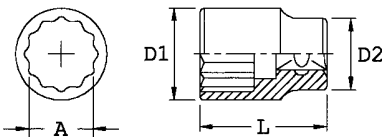

SAE Hand Sockets - 12 Point

ITEM NO.	A Inch	D1 mm	D2 mm	Length mm	Weight g	PCS 	G.W. KGS	CUFT 	CODE @
373208	1/4	10	19	28	38	300	14.0	0.69	000190
373210	5/16	12	19	28	40	300	14.0	0.69	000190
373211	11/32	12	19	28	42	300	14.0	0.69	000190
373212	3/8	14	19	28	45	300	14.5	0.69	000190
373214	7/16	16	19	30	45	300	14.5	0.69	000190
373216	1/2	18	19	30	45	300	14.5	0.69	000190
373218	9/16	20	19	30	55	300	17.5	0.69	000190
373219	19/32	21	19	30	70	300	22.0	0.69	000210
373220	5/8	22	20	30	70	300	22.0	0.69	000235
373222	11/16	24	22	32	90	300	28.0	0.69	000255
373224	3/4	26	23	32	95	300	29.5	0.69	000305
373225	25/32	27	24	32	100	300	30.5	0.69	000335
373226	13/16	28	25	32	110	300	31.5	0.69	000390
373228	7/8	30	26	32	120	300	32.5	0.69	000450