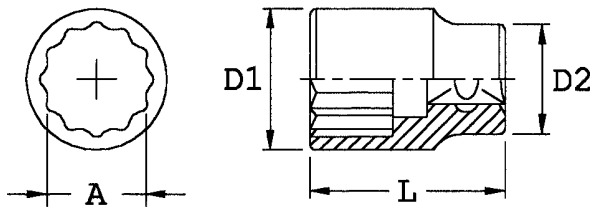

ITEM NO.	A Inch	D1 mm	D2 mm	Length mm	Weight g	PCS 	G.W. KGS	CUFT 	CODE @
473810	5/16	13	24	38	80	200	17.0	0.59	000300
473812	3/8	15	24	38	80	200	17.0	0.59	000300
473814	7/16	17	24	38	80	200	17.0	0.59	000300
473816	1/2	19	24	38	80	200	17.0	0.59	000300
473818	9/16	21	24	38	80	200	17.0	0.59	000300
473819	19/32	22	24	38	80	200	17.0	0.59	000315
473820	5/8	23	24	38	90	200	19.0	0.59	000345
473822	11/16	25	24	38	100	200	21.0	0.59	000365
473824	3/4	27	25	40	130	200	27.0	0.59	000405
473825	25/32	28	26	40	135	200	28.0	0.59	000420
473826	13/16	29	27	40	140	150	22.0	0.52	000450
473828	7/8	31	28	42	150	150	24.0	0.52	000470
473830	15/16	33	30	44	180	150	28.0	0.52	000510
473832	1	35	32	44	190	100	20.0	0.62	000525
473834	1-1/16	37	34	46	200	100	21.0	0.62	000580
473836	1-1/8	39	36	46	220	100	23.0	0.62	000660
473838	1-3/16	41	37	46	240	100	25.0	0.62	000700
473840	1-1/4	43	40	46	260	100	27.0	0.62	000755