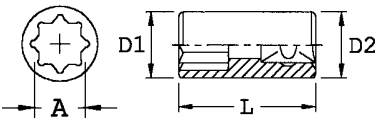

ITEM NO.	A Size	D1 mm	D2 mm	Length mm	Weight g	PCS 	G.W. KGS	CUFT 	CODE @
242508	8mm	14.0	14	25	18	480	20.0	1.21	000180
242510	10mm	18.0	18	25	32	360	26.0	1.21	000180
262508	1/4"	12.0	12	25	15	540	19.0	1.21	000180
262510	5/16"	14.0	14	25	18	480	20.0	1.21	000180
262512	3/8"	18.0	18	25	32	360	26.5	1.21	000180

Metric Deep Hand Sockets - 6 Point