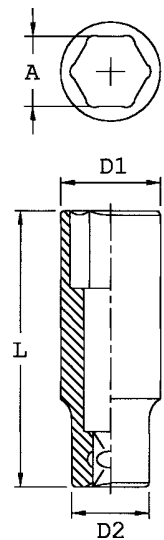

SAE Deep Hand Sockets - 12 Point

ITEM NO.	A Inch	D1 mm	D2 mm	Length mm	Weight g	PCS	G.W. KGS	CUFT	CODE @
376308	1/4	10	19	63	95	200	22.0	0.60	000305
376310	5/16	12	19	63	100	200	22.0	0.60	000305
376311	11/32	12	19	63	100	200	22.0	0.60	000305
376312	3/8	14	19	63	100	200	22.0	0.60	000305
376314	7/16	16	19	63	100	200	22.0	0.60	000305
376316	1/2	18	19	63	100	200	22.0	0.60	000305
376318	9/16	20	19	63	120	200	25.0	0.60	000305
376319	19/32	21	19	63	130	200	27.0	0.60	000330
376320	5/8	22	20	63	140	200	29.0	0.60	000350
376322	11/16	24	22	63	170	200	35.0	0.60	000375
376324	3/4	26	23	63	200	120	25.0	0.52	000415
376325	25/32	27	24	63	210	120	27.0	0.52	000450
376326	13/16	28	25	63	220	120	28.0	0.52	000475
376328	7/8	30	26	63	240	120	30.0	0.52	000550