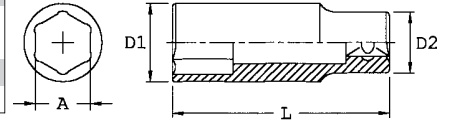

SAE Deep Hand Sockets - 6 Point

ITEM NO.	A Inch	D1 mm	D2 mm	Length mm	Weight g	PCS 	G.W. KGS	CUFT 	CODE @
285206	3/16	7.6	12	50	18	480	8.0	1.21	000260
285207	7/32	8.7	12	50	18	480	9.5	1.21	000260
285208	1/4	9.6	12	50	20	480	10.0	1.21	000260
285209	9/32	10.9	12	50	22	480	11.5	1.21	000260
285210	5/16	12.0	11.5	50	22	480	11.5	1.21	000260
285211	11/32	13.0	12	50	26	480	13.5	1.21	000260
285212	3/8	14.5	12.5	50	34	420	14.0	1.21	000260
285214	7/16	16.0	13	50	40	360	14.0	1.21	000260
285216	1/2	18.0	14	50	42	360	16.0	1.21	000260
285218	9/16	20.0	14.5	50	50	300	15.5	1.21	000260