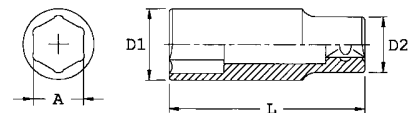

Metric Deep Hand Sockets - 6 Point

ITEM NO.	A mm	D1 mm	D2 mm	Length mm	Weight g	PCS 	G.W. KGS	CUFT 	CODE @
326306	6	9	19	63	95	200	22.0	0.60	000305
326307	7	11	19	63	100	200	22.0	0.60	000305
326308	8	12	19	63	100	200	22.0	0.60	000305
326309	9	13	19	63	100	200	22.0	0.60	000305
326310	10	14	19	63	100	200	22.0	0.60	000305
326311	11	16	19	63	100	200	22.0	0.60	000305
326312	12	17	19	63	100	200	22.0	0.60	000305
326313	13	18	20	63	100	200	22.5	0.60	000305
326314	14	19	20	63	120	200	25.0	0.60	000305
326315	15	21	19	63	130	200	27.0	0.60	000330
326316	16	22	20	63	140	200	29.0	0.60	000350
326317	17	23	21	63	170	200	35.0	0.60	000375
326318	18	25	23	63	190	120	24.0	0.52	000395
326319	19	26	23	63	200	120	25.0	0.52	000415
326320	20	27	24	63	210	120	27.0	0.52	000450
326321	21	28	25	63	220	120	28.0	0.52	000475
326322	22	30	26	63	240	120	30.0	0.52	000550